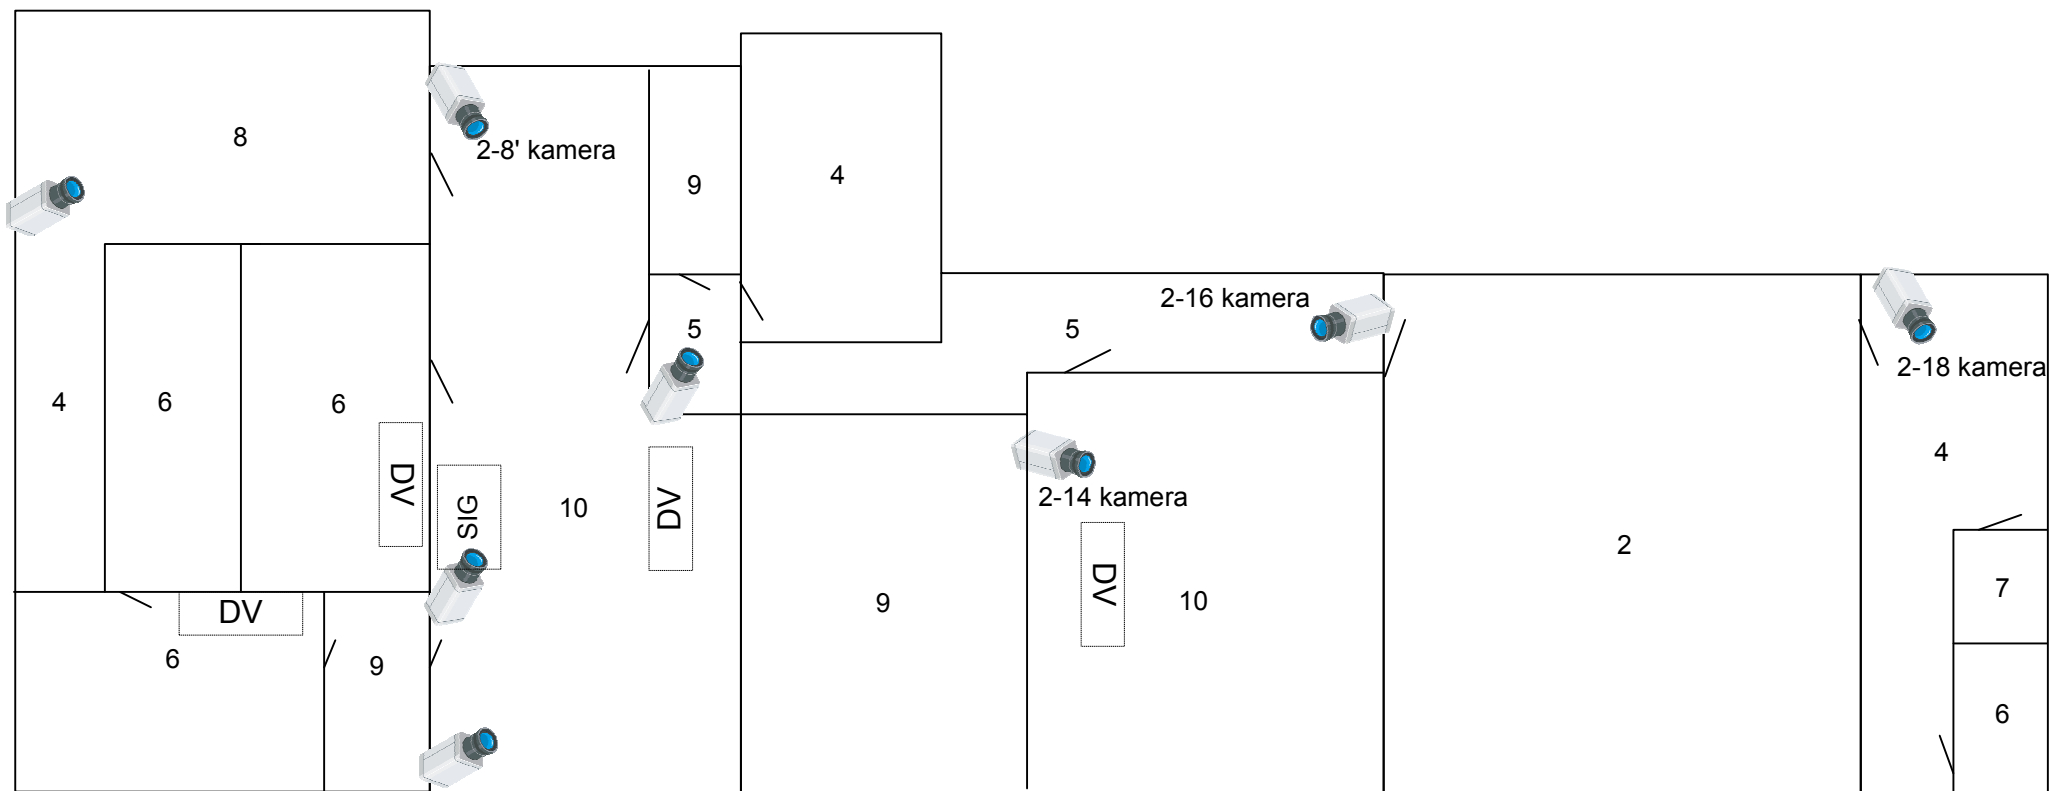

- DV - darbo vieta
- VIPDV - viešosios interneto prieigos darbo vieta
- SIG - Savitarnos išdavimo/grąžinimo įrenginys

Priedas Nr. 2
 Pagrindinės bibliotekos II a.
 vaizdo stebėjimo kameros
 Didžiosios rinkos a. 5, Kėdainiai

- 1 – kino salė
- 2 - techninė patalpa
- 3 - scena
- 4 - laiptinė
- 5 - koridorius
- 6 - kabinetas
- 7 - liftas
- 8 - klasė
- 9 - buitinės patalpos

DV - darbo vieta

Priedas Nr. 3
 Vaikų bibliotekos I a.
 vaizdo stebėjimo kameros
 Didžiosios rinkos a. 4, Kėdainiai

- 3 - scena
- 4 - laiptinė
- 5 - koridorius
- 6 - kabinetas
- 7 - liftas
- 8 - klasė
- 9 - buitinės patalpos
- 10 - abonementas

DV - darbo vieta
 SIG - Savitarnos išdavimo/grąžinimo įrenginys

Priedas Nr. 4
 Vaikų bibliotekos II a.
 vaizdo stebėjimo kameros
 Didžiosios rinkos a. 4, Kėdainiai

- 3 - scena
- 4 - laiptinė
- 5 - koridorius
- 6 - kabinetas
- 7 - liftas
- 8 - klasė
- 9 - buitinės patalpos
- 10 - abonementas
- 11 - vieša interneto prieiga
- 12 - tambūras
- 13 - terasa

DV - darbo vieta
 VIPDV - viešosios interneto prieigos darbo vieta