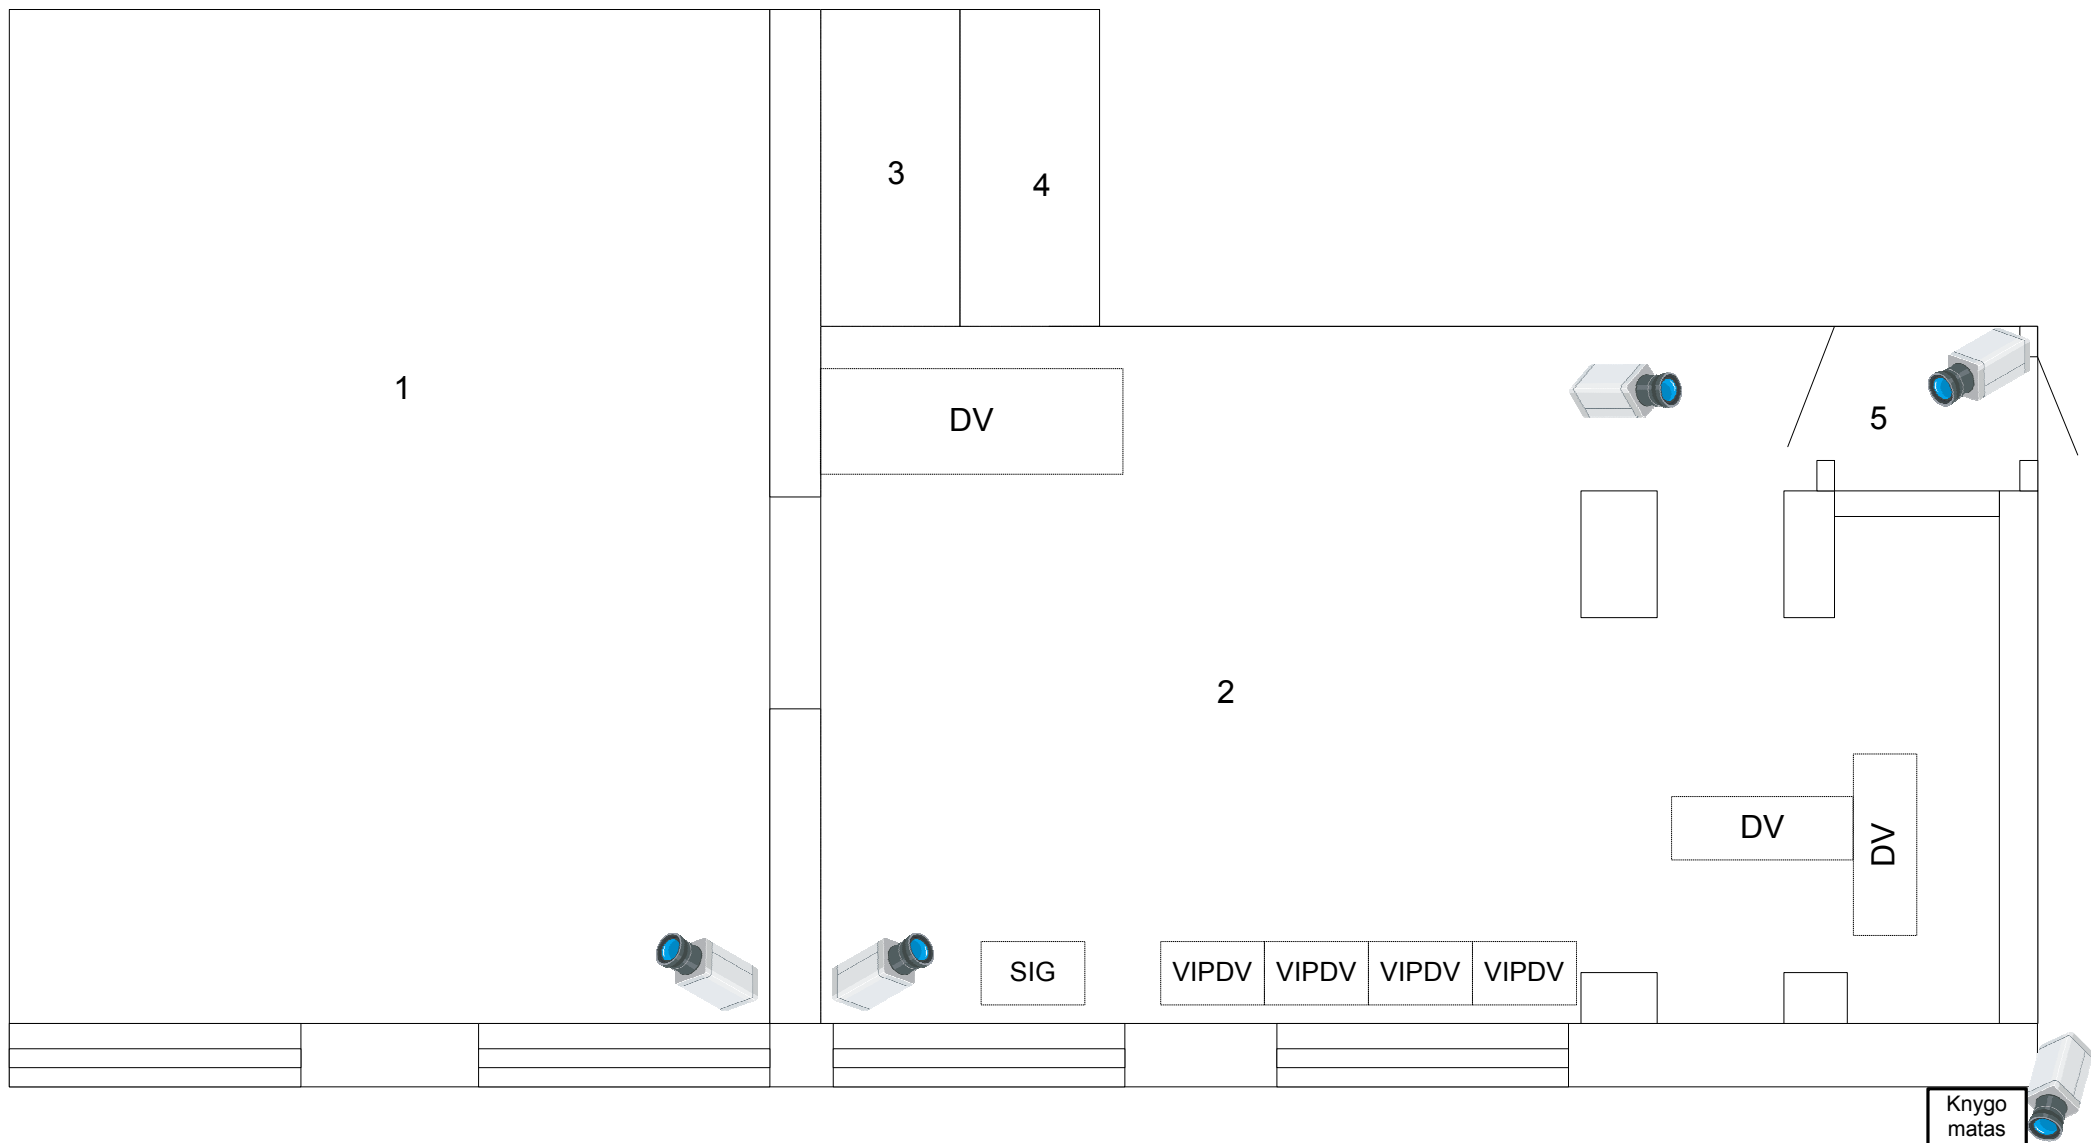

- 1 - Fondas skaitykla
- 2 - VIP
- 3 - Buitinės patalpos
- 4 - Buitinės patalpos
- 5 - Tambūras

- DV - darbo vieta
- VIPDV - viešosios interneto prieigos darbo vieta
- SIG - Savitarnos išdavimo/grąžinimo įrenginys

Priedas Nr. 6
Jaunystės struktūrinio padalinio
vaizdo stebėjimo kameros
Gegučių g. 15, Kėdainiai