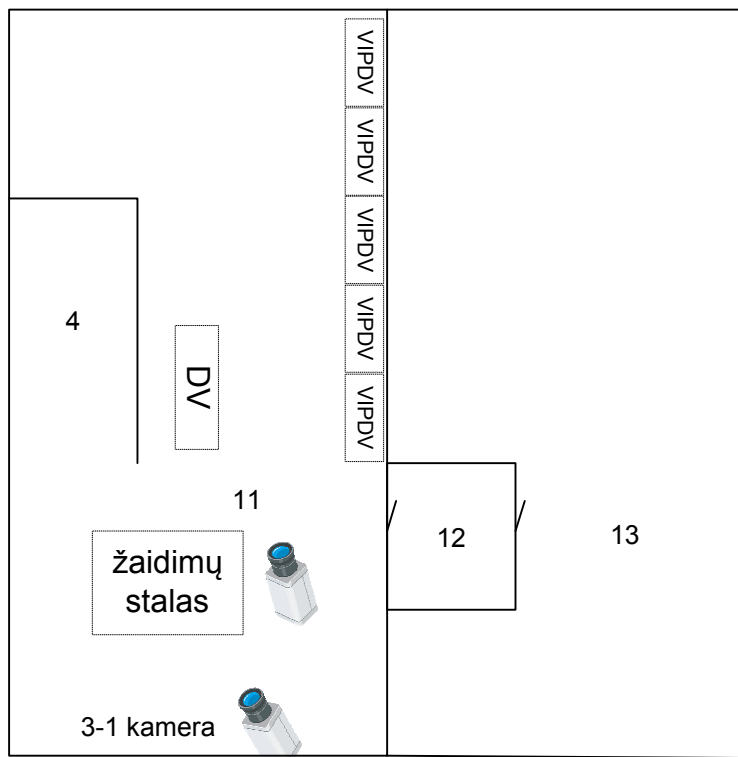

DV - darbo vieta
 VIPDV - viešosios interneto prieigos darbo vieta

Priedas Nr. 1
 Pagrindinės bibliotekos I a.
 vaizdo stebėjimo kameros
 Didžiosios rinkos a. 5, Kėdainiai

- 4 - laiptinė
- 5 - koridorius
- 6 - kabinetas
- 7 - parodos
- 8 - skaitykla
- 9 - klasė
- 10 - buitinės patalpos
- 21 - abonementas

- DV - darbo vieta
- VIPDV - viešosios interneto prieigos darbo vieta
- SIG - Savitarnos išdavimo/grąžinimo įrenginys

Priedas Nr. 2
 Pagrindinės bibliotekos II a.
 vaizdo stebėjimo kameros
 Didžiosios rinkos a. 5, Kėdainiai

- 1 – kino salė
- 2 - techninė patalpa
- 3 - scena
- 4 - laiptinė
- 5 - koridorius
- 6 - kabinetas
- 7 - liftas
- 8 - klasė
- 9 - buitinės patalpos

DV - darbo vieta

Priedas Nr. 3
 Vaikų bibliotekos I a.
 vaizdo stebėjimo kameros
 Didžiosios rinkos a. 4, Kėdainiai

- 3 - scena
- 4 - laiptinė
- 5 - koridorius
- 6 - kabinetas
- 7 - liftas
- 8 - klasė
- 9 - buitinės patalpos
- 10 - abonementas

DV - darbo vieta
 SIG - Savitarnos išdavimo/grąžinimo įrenginys

Priedas Nr. 4
 Vaikų bibliotekos II a.
 vaizdo stebėjimo kameros
 Didžiosios rinkos a. 4, Kėdainiai