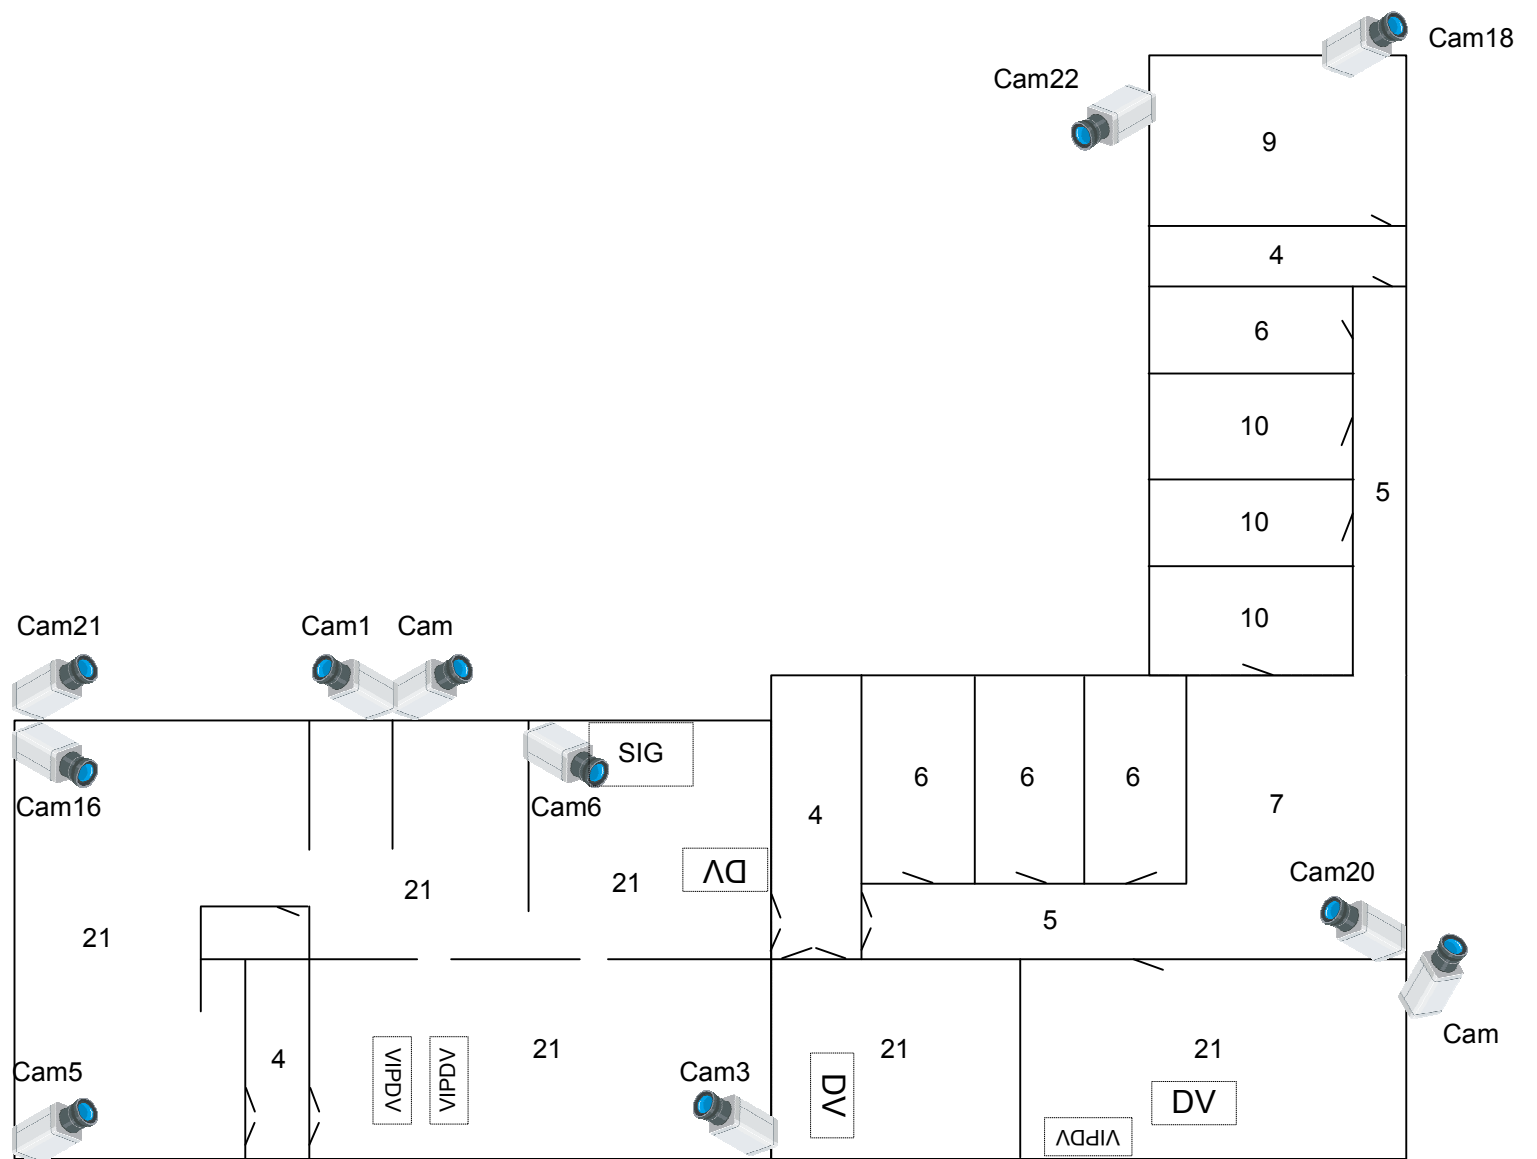

- 1 - administracija
- 2 - tambūras
- 3 - kavinė
- 4 - laiptinė
- 5 - koridorius
- 6 - kabinetas

- 7 - parodos
- 8 - skaitykla
- 9 - klasė
- 10 - buitinės patalpos
- 11 - komplektavimo skyrius
- 12 - garažas

DV - darbo vieta
 VIPDV - viešosios interneto prieigos darbo vieta

Priedas Nr. 1
 Pagrindinės bibliotekos I a.
 vaizdo stebėjimo kameros
 Didžiosios rinkos a. 5, Kėdainiai

- 4 - laiptinė
- 5 - koridorius
- 6 - kabinetas
- 7 - parodos
- 8 - skaitykla
- 9 - klasė
- 10 - buitinės patalpos
- 21 - abonementas

- DV - darbo vieta
- VIPDV - viešosios interneto prieigos darbo vieta
- SIG - Savitarnos išdavimo/grąžinimo įrenginys

Priedas Nr. 2
 Pagrindinės bibliotekos II a.
 vaizdo stebėjimo kameros
 Didžiosios rinkos a. 5, Kėdainiai

- 1 – kino salė
- 2 - techninė patalpa
- 3 - scena
- 4 - laiptinė
- 5 - koridorius
- 6 - kabinetas
- 7 - liftas
- 8 - klasė
- 9 - buitinės patalpos

DV - darbo vieta

Priedas Nr. 3
 Vaikų bibliotekos I a.
 vaizdo stebėjimo kameros
 Didžiosios rinkos a. 4, Kėdainiai