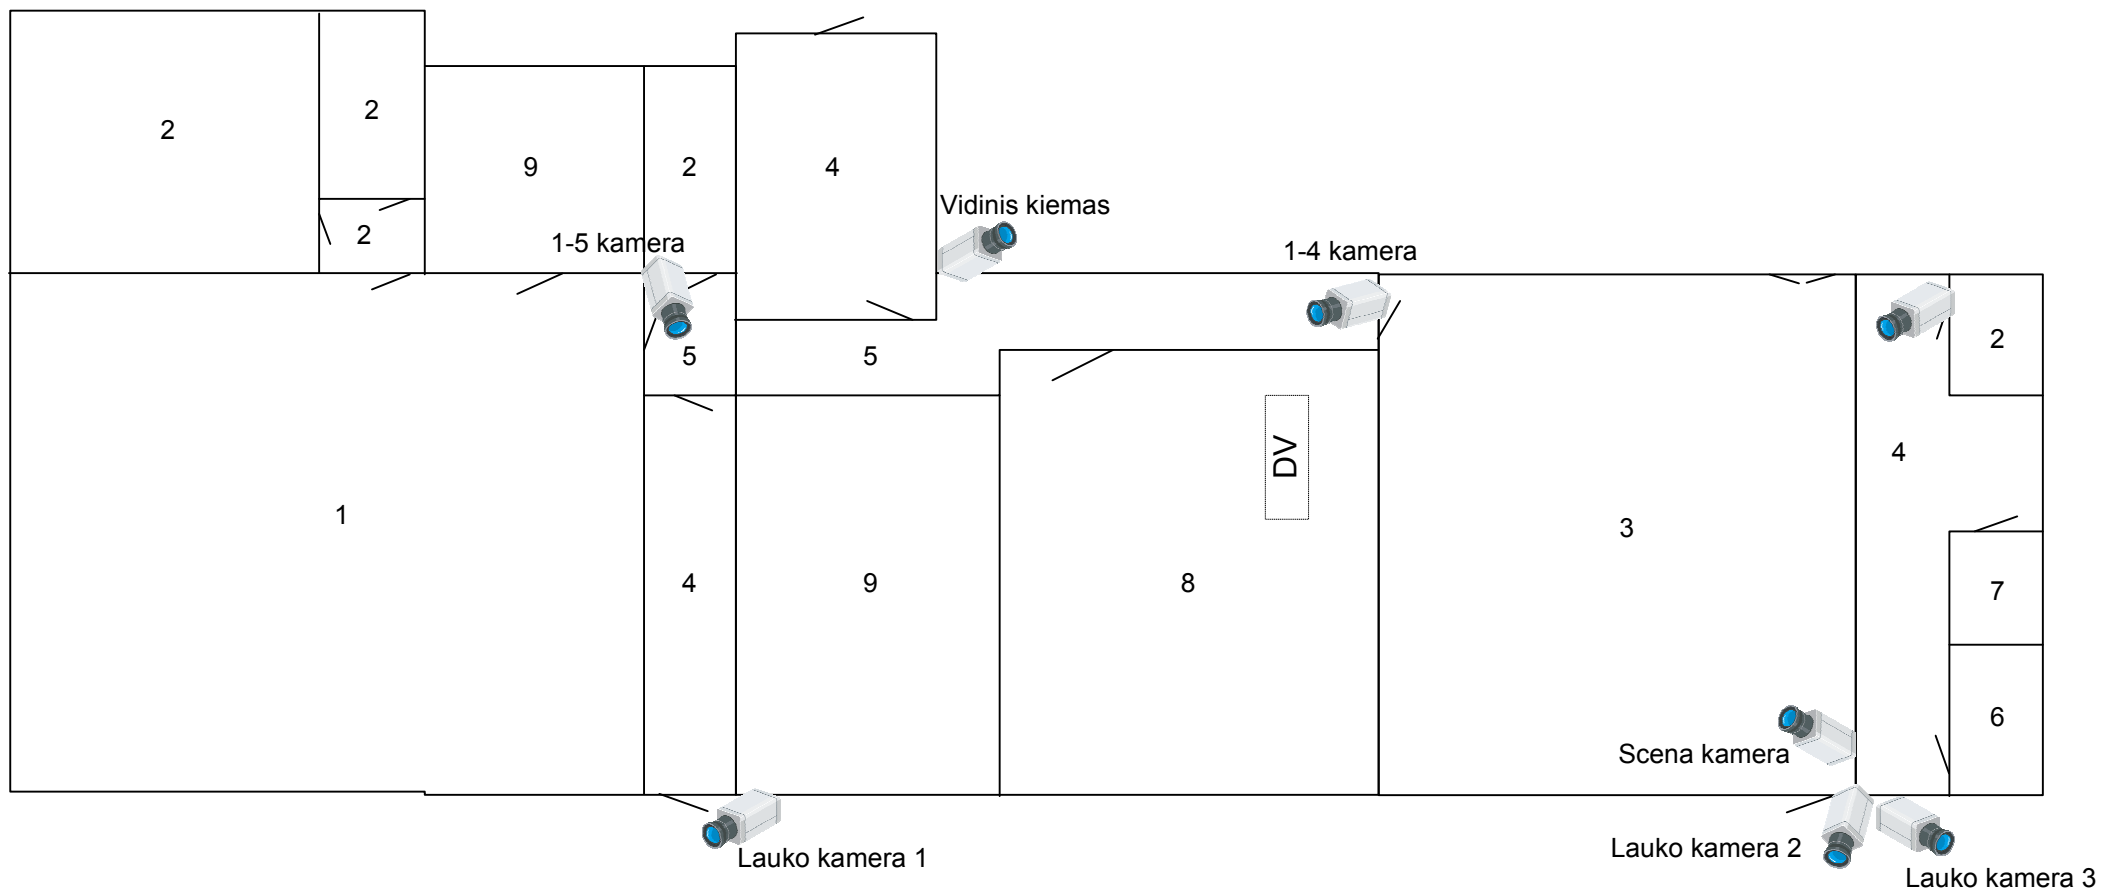

- 1 - administracija
- 2 - tambūras
- 3 - kavinė
- 4 - laiptinė
- 5 - koridorius
- 6 - kabinetas

- 7 - parodos
- 8 - skaitykla
- 9 - klasė
- 10 - buitinės patalpos
- 11 - komplektavimo skyrius
- 12 - garažas

DV - darbo vieta
 VIPDV - viešosios interneto prieigos darbo vieta

Priedas Nr. 1
 Pagrindinės bibliotekos I a.
 vaizdo stebėjimo kameros
 Didžiosios rinkos a. 5, Kėdainiai

- 4 - laiptinė
- 5 - koridorius
- 6 - kabinetas
- 7 - parodos
- 8 - skaitykla
- 9 - klasė
- 10 - buitinės patalpos
- 21 - abonementas

- DV - darbo vieta
- VIPDV - viešosios interneto prieigos darbo vieta
- SIG - Savitarnos išdavimo/grąžinimo įrenginys

Priedas Nr. 2
 Pagrindinės bibliotekos II a.
 vaizdo stebėjimo kameros
 Didžiosios rinkos a. 5, Kėdainiai

- 1 – kino salė
- 2 - techninė patalpa
- 3 - scena
- 4 - laiptinė
- 5 - koridorius
- 6 - kabinetas
- 7 - liftas
- 8 - klasė
- 9 - buitinės patalpos

DV - darbo vieta

Priedas Nr. 3
 Vaikų bibliotekos I a.
 vaizdo stebėjimo kameros
 Didžiosios rinkos a. 4, Kėdainiai