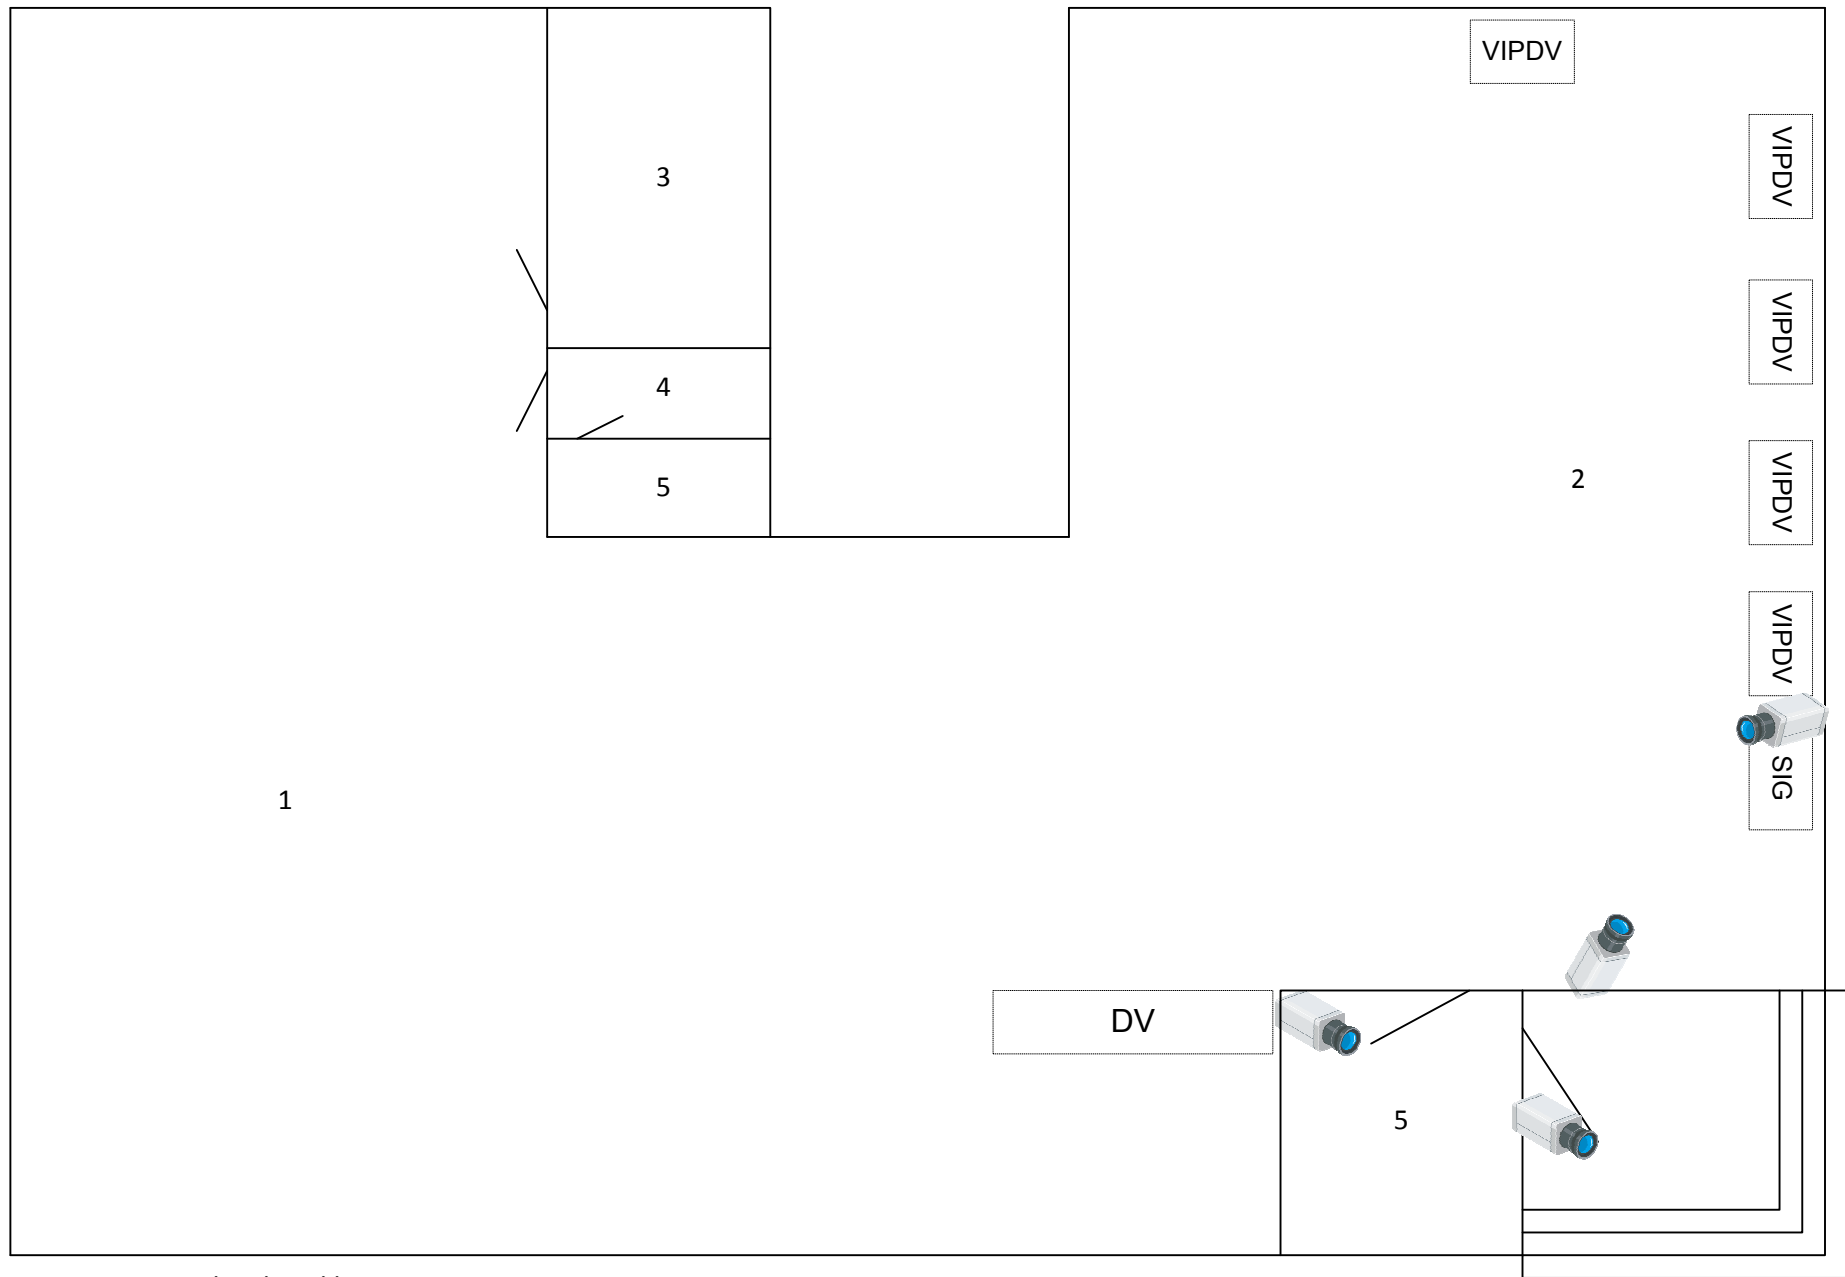

1 - Fondas skaitykla
2 - VIP
3, 4, 5 - Buitinės patalpos
5 - Tambūras

DV - darbo vieta
VIPDV - viešosios interneto prieigos darbo vieta
SIG - Savitarnos išdavimo/grąžinimo įrenginys

Priedas Nr. 7
Liepų struktūrinio padalinio
vaizdo stebėjimo kameros
Liepų al. 15, Kėdainiai